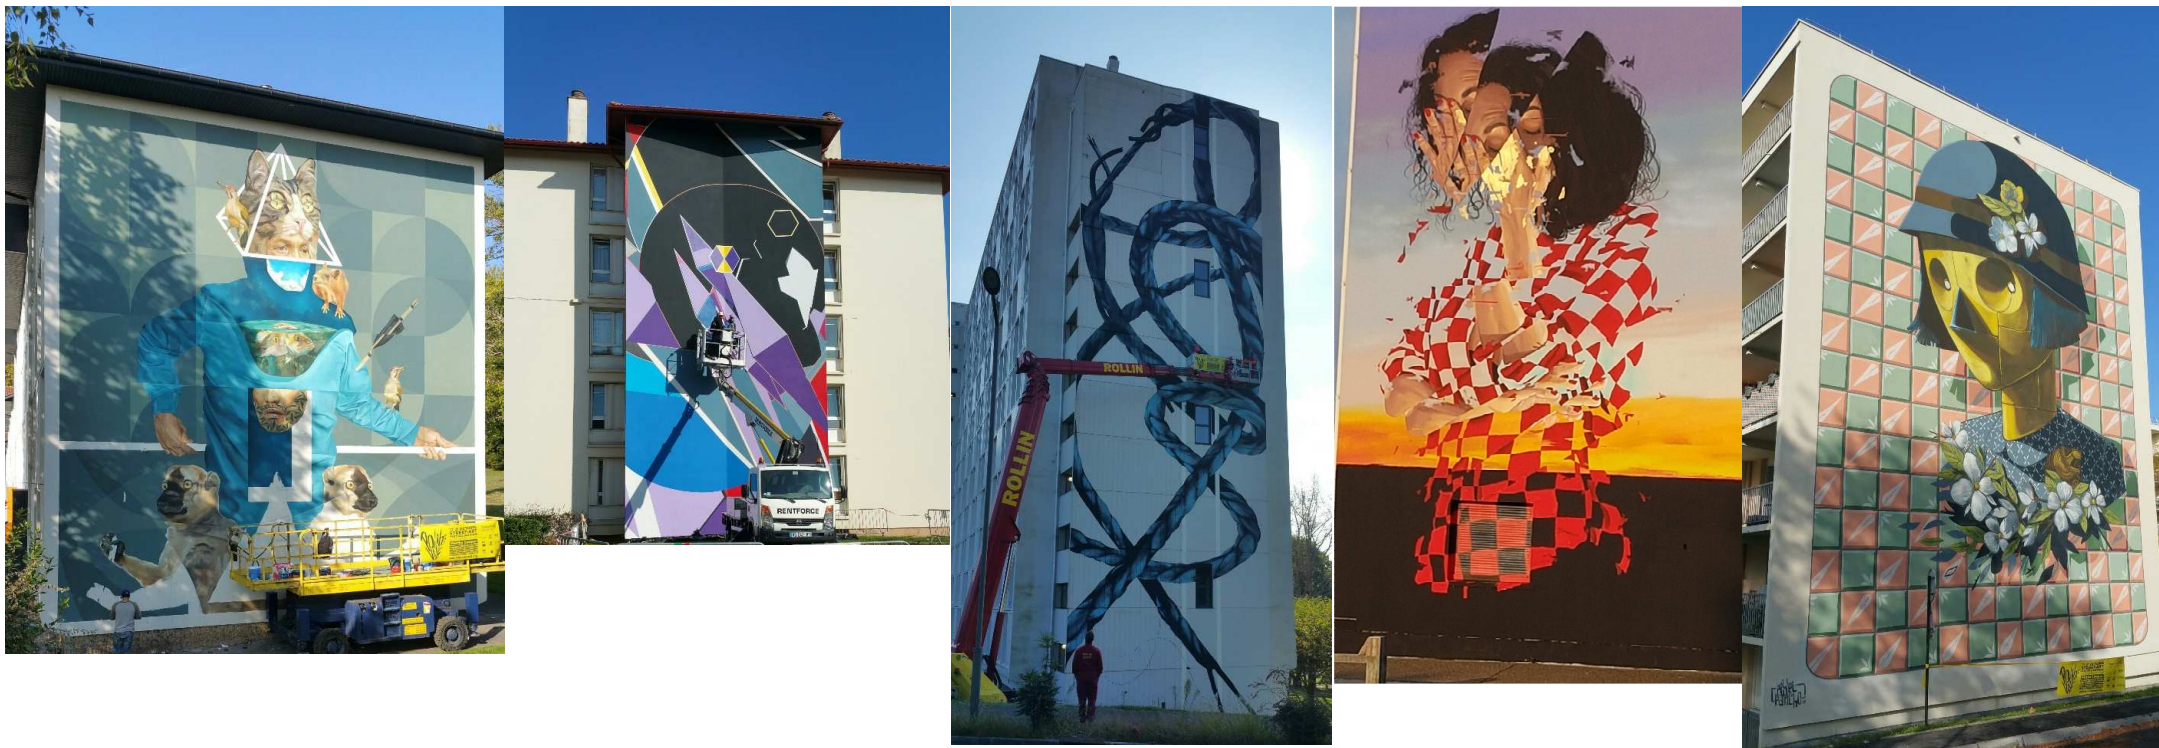

PARTENARIAT HSA ET SPACEJUNK – EDITION 2018 POINTS DE VUE

MOUNEDE – HABAS LA PLAINE – BREUER – LE POLO – LE GRAND BASQUE